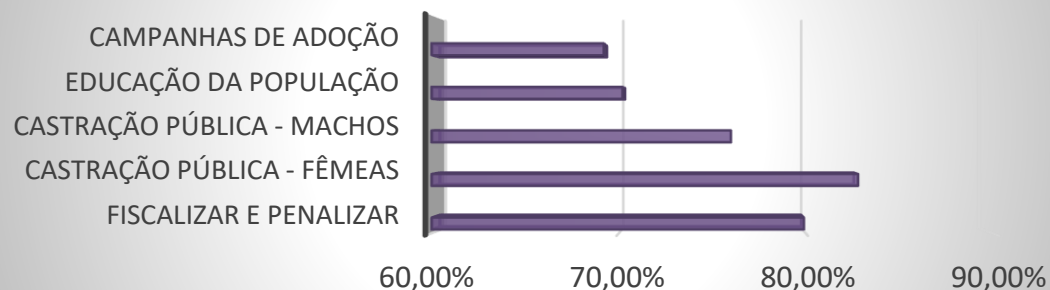

Solução da superpopulação de cães