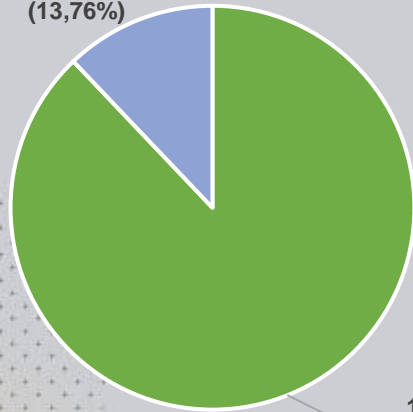

## SOROPREVALÊNCIA DE *LEPTOSPIRA SPP.* EM CÃES E GATOS NO MUNICÍPIO DE BAMBUÍ – MINAS GERAIS

Cães positivos para *Leptospira spp.*

15 amostras  
positivas  
(13,76%)

109 amostras  
coletadas

■ Total de amostras coletadas de cães

■ Total de amostras positivas para pelo menos um sorovar de *Leptospira spp.*

Gatos positivos para *Leptospira spp.*

0 amostras...

35 amostras...

■ Total de amostras coletadas de gatos

■ Total de amostras positivas para pelo menos um sorovar de *Leptospira spp.*

Sorovares encontrados nas análises de cães positivos